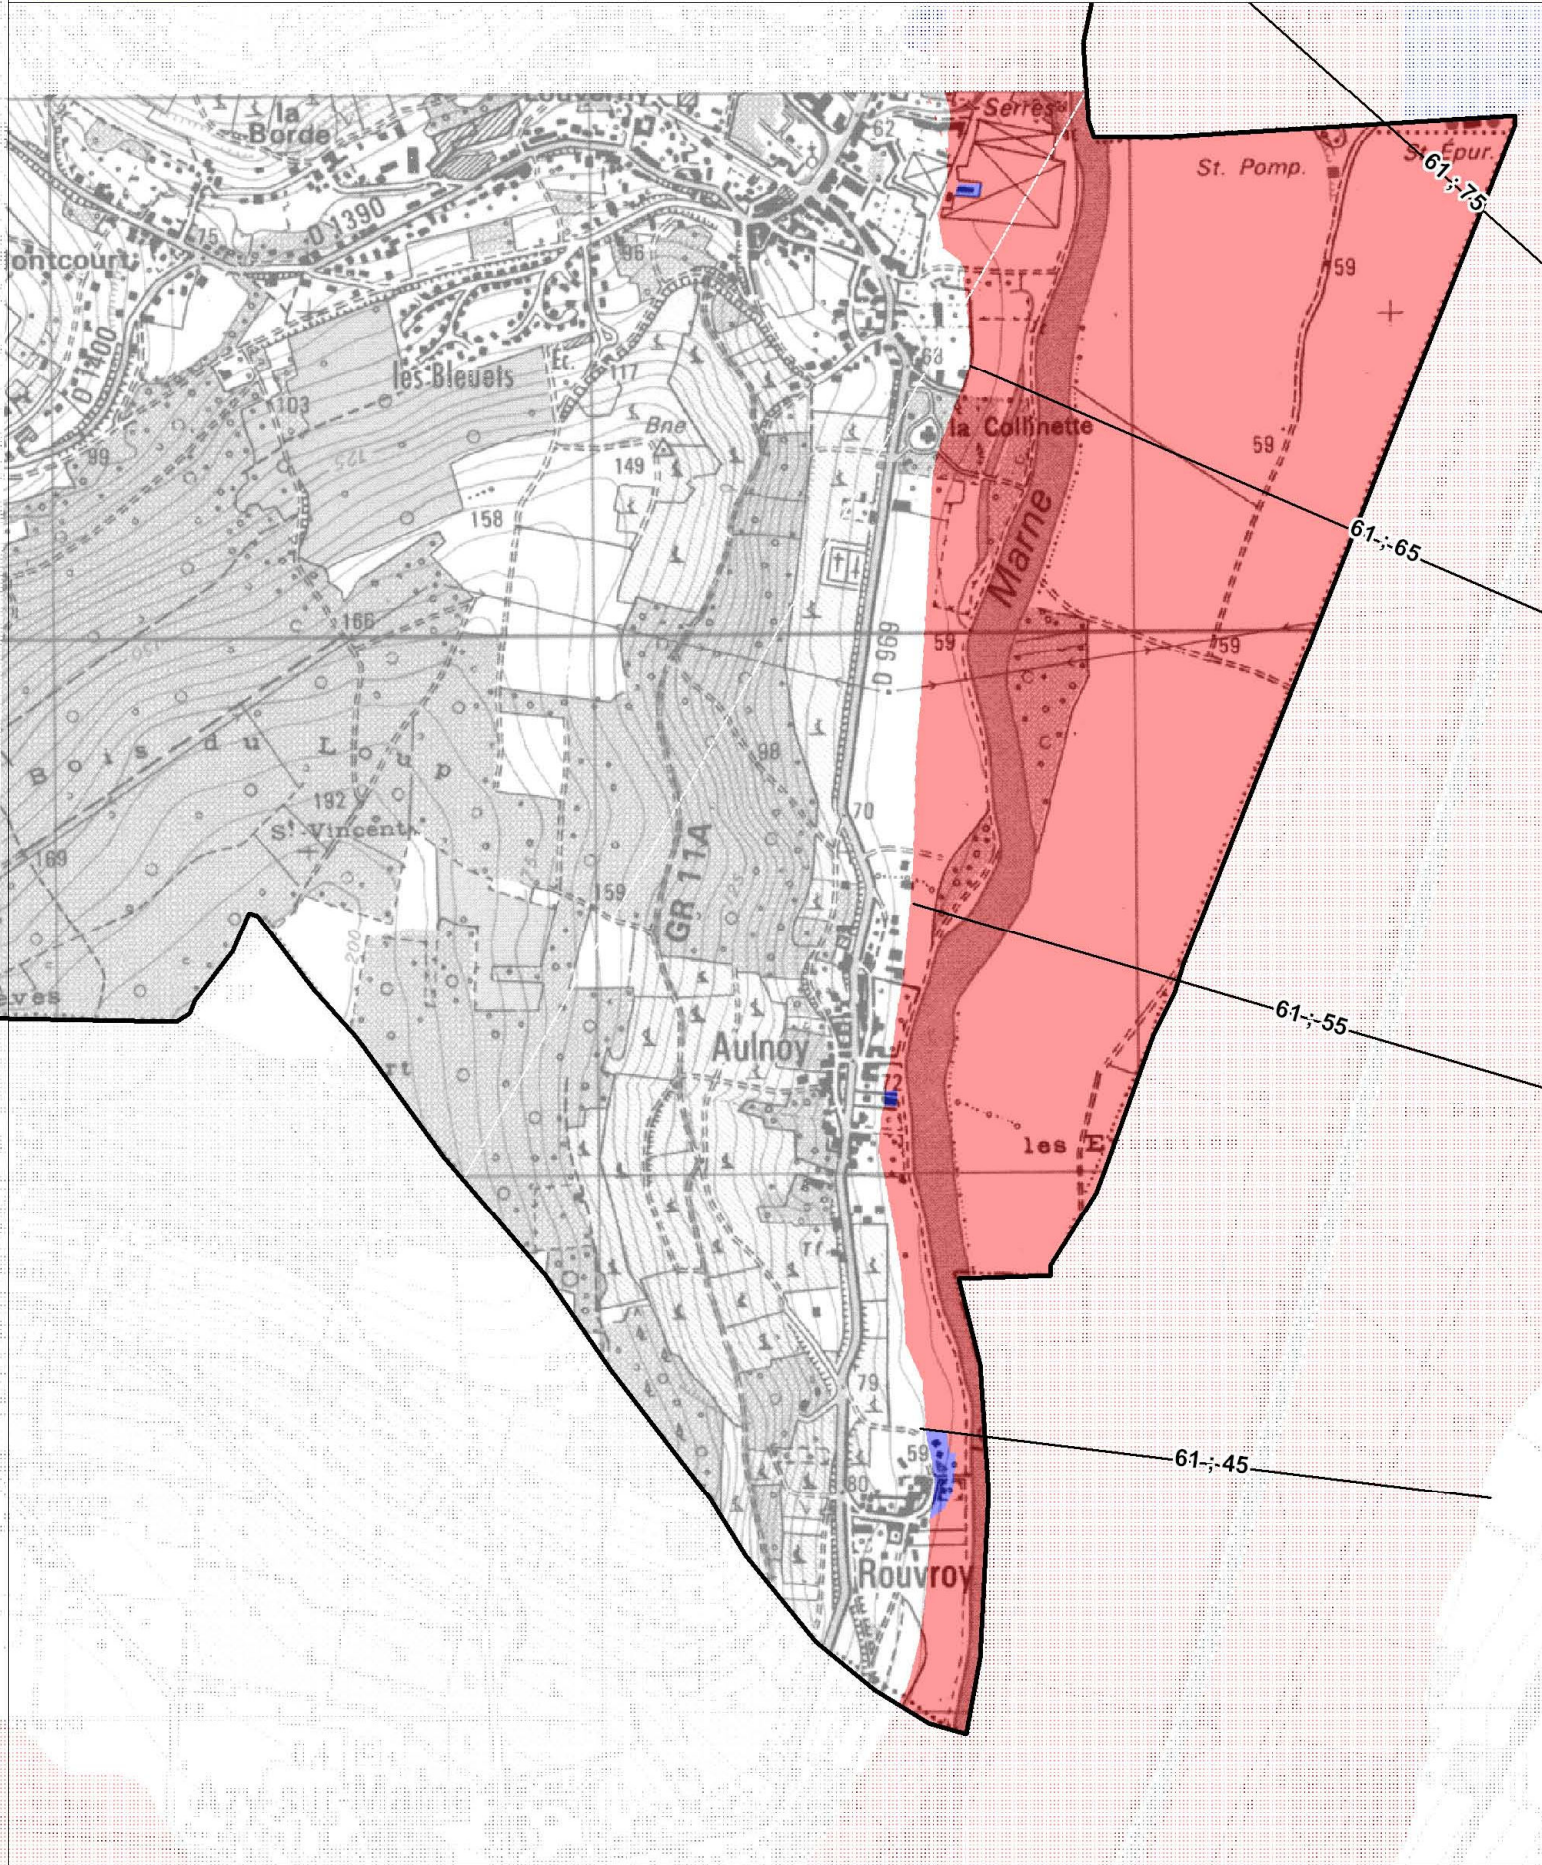

# Plan de Prévention des Risques d'Inondation de la vallée de la Marne

## Carte du zonage réglementaire Commune d'Essômes-sur-Marne (partie Sud-Est)

### Zonage

- inconstructibilité
- constructibilité conditionnelle

— profil en travers qualifié par la cote de la crue de référence